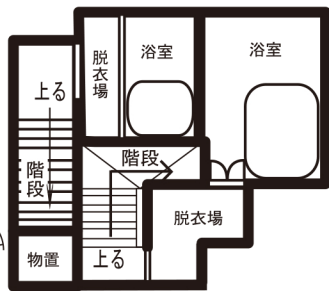

本館見取図

様御一行 名

年 月 日 ()

	室名	畳数	人員	ご芳名
本館 3階	301	7+10		
	302	6+8		
	303	6+8		
	305	6+8		
	306	6+8		
本館 2階	広間 201 舞台付	36		
	広間 202	22.5		
	広間 203	22.5		
	広間 205	18+7		
	2階 広間合計	106		
別館	1階 広間合計	59.5		
	101	8		
	102	6		

観光旅館
東条湖 赤坂
クランド

〒673-1301
兵庫県加東市黒谷1197-23
TEL0795-47-0158 FAX47-1675