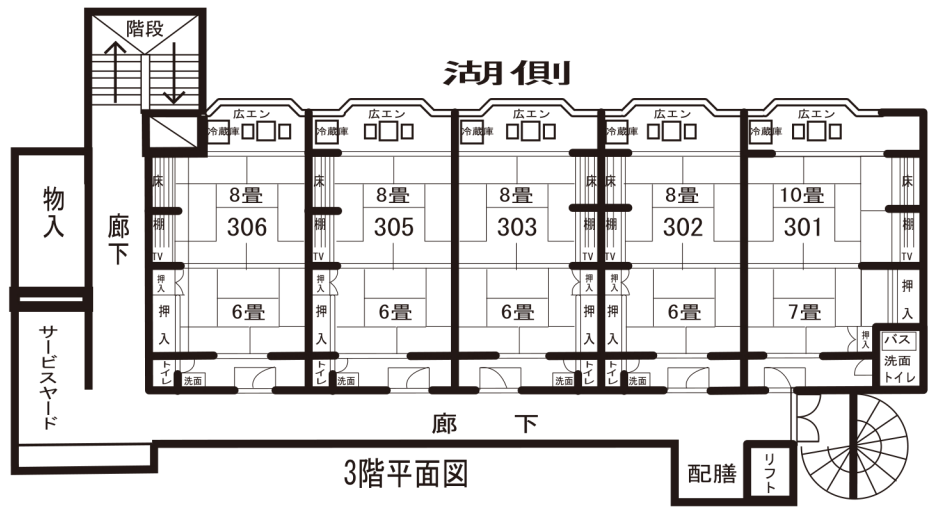

本館見取図

様御一行 名

年 月 日 ()

	室名	畳数	人員	ご芳名
本館 3階	301	7+10		
	302	6+8		
	303	6+8		
	305	6+8		
	306	6+8		
本館 2階	広間 201 舞台付	36		
	広間 202	22.5		
	広間 203	22.5		
	広間 205	18+7		
	2階 広間合計	106		
別館	1階 広間合計	59.5		
	101	8		
	102	6		

観光旅館
東条湖 赤坂
クランド

〒673-1301
兵庫県加東市黒谷1197-23
TEL0795-47-0158 FAX47-1675