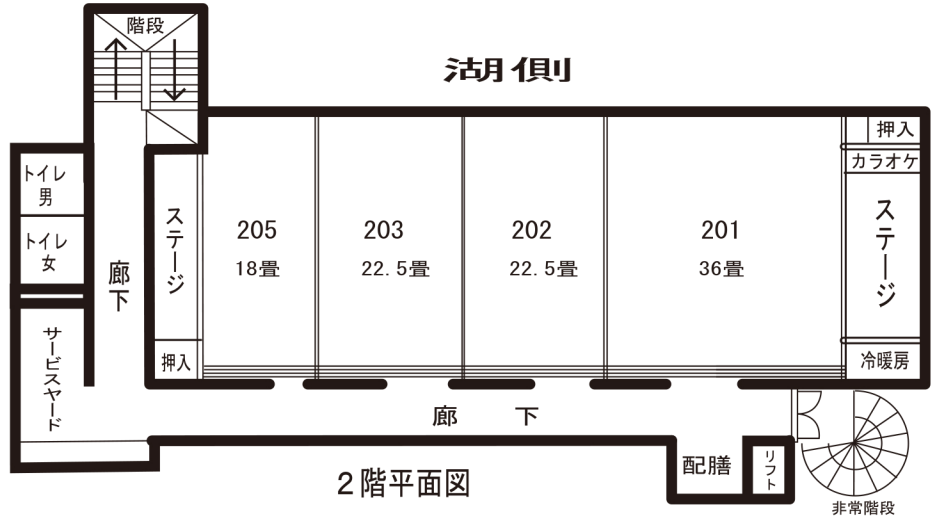

本館見取図

様御一行 名

年 月 日 ()

	室名	畳数	人員	ご芳名
本館 3階	301	7+10		
	302	6+8		
	303	6+8		
	305	6+8		
	306	6+8		
本館 2階	広間 201 舞台付	36		
	広間 202	22.5		
	広間 203	22.5		
	広間 205	18+7		
	2階 広間合計	106		
別館	1階 広間合計	59.5		
	101	8		
	102	6		

観光旅館
東条湖 赤坂
クランド

〒673-1301
兵庫県加東市黒谷1197-23
TEL0795-47-0158 FAX47-1675