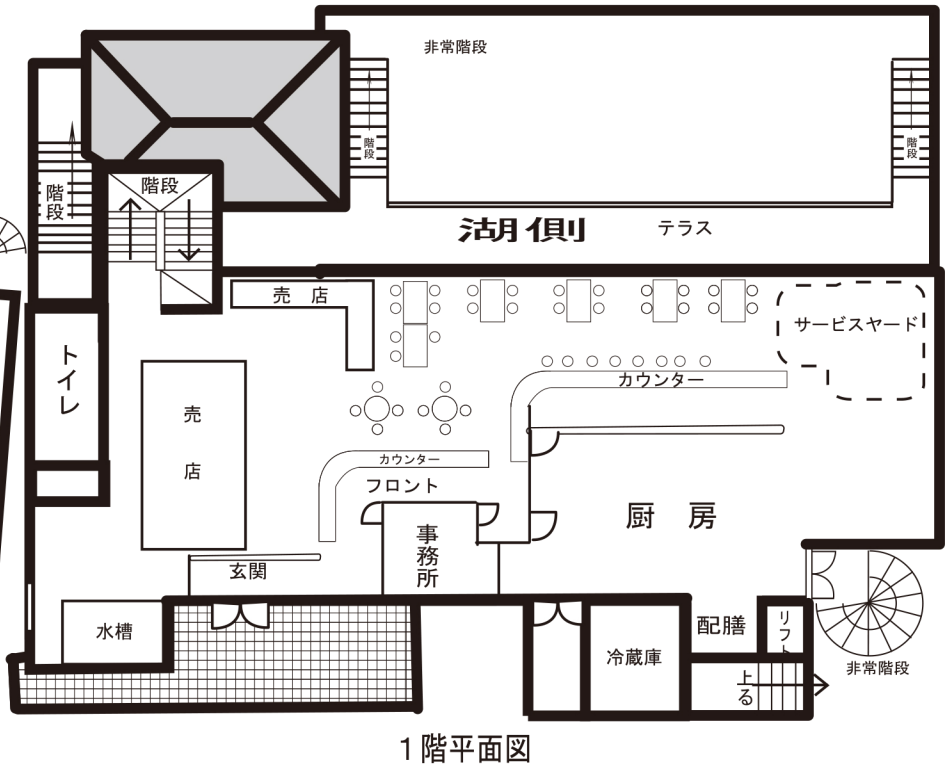

本館見取図

様御一行 名

年 月 日 ()

	室名	畳数	人員	ご芳名
本館 3階	301	7+10		
	302	6+8		
	303	6+8		
	305	6+8		
	306	6+8		
本館 2階	広間 201 舞台付	36		
	広間 202	22.5		
	広間 203	22.5		
	広間 205	18+7		
	2階 広間合計	106		
別館	1階 広間合計	59.5		
	101	8		
	102	6		

観光旅館
東条湖 赤坂
クランド

〒673-1301
兵庫県加東市黒谷1197-23
TEL0795-47-0158 FAX47-1675