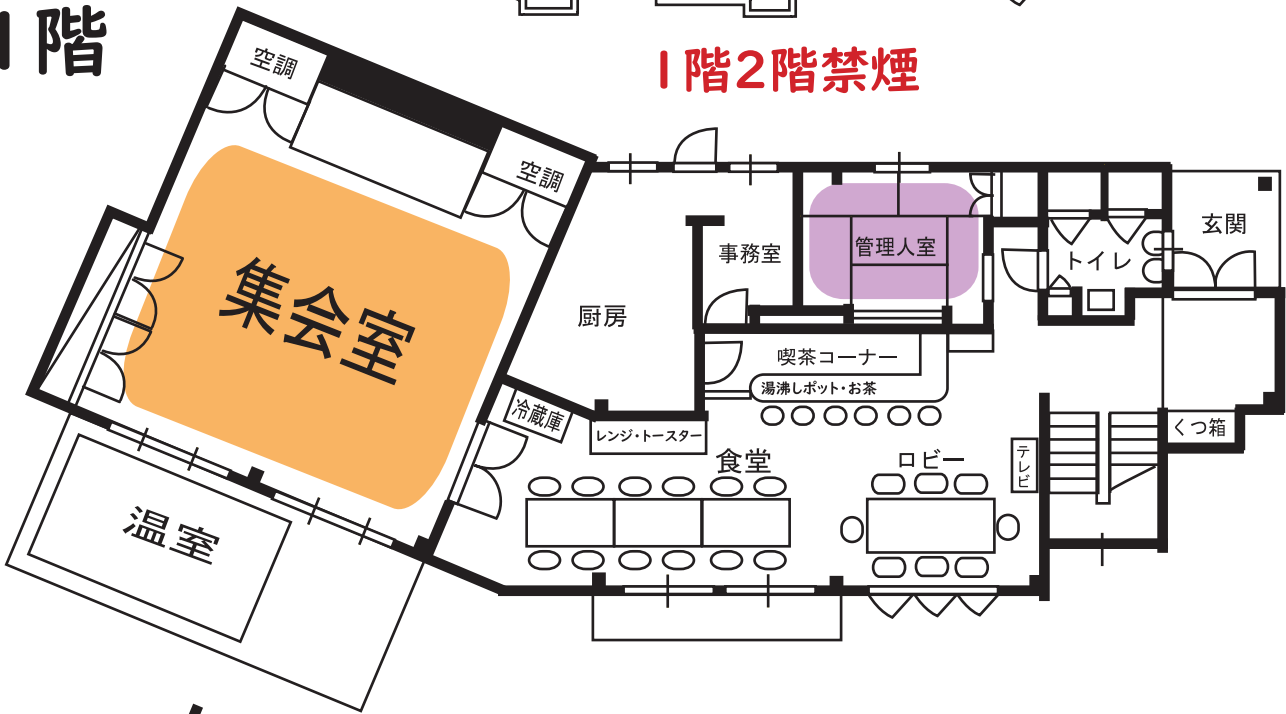

東条湖グランド赤坂別館 平面図

2階

1階

1階2階禁煙

地下

地下喫煙可能